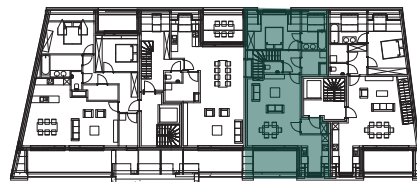

## DUPLEX-APP 08 VERDIEPING 2

BRUTO OPPERVLAKTE: 90,0 m<sup>2</sup>  
 OPPERVLAKTE TERRAS: 9,3 m<sup>2</sup>

VOORAANZICHT