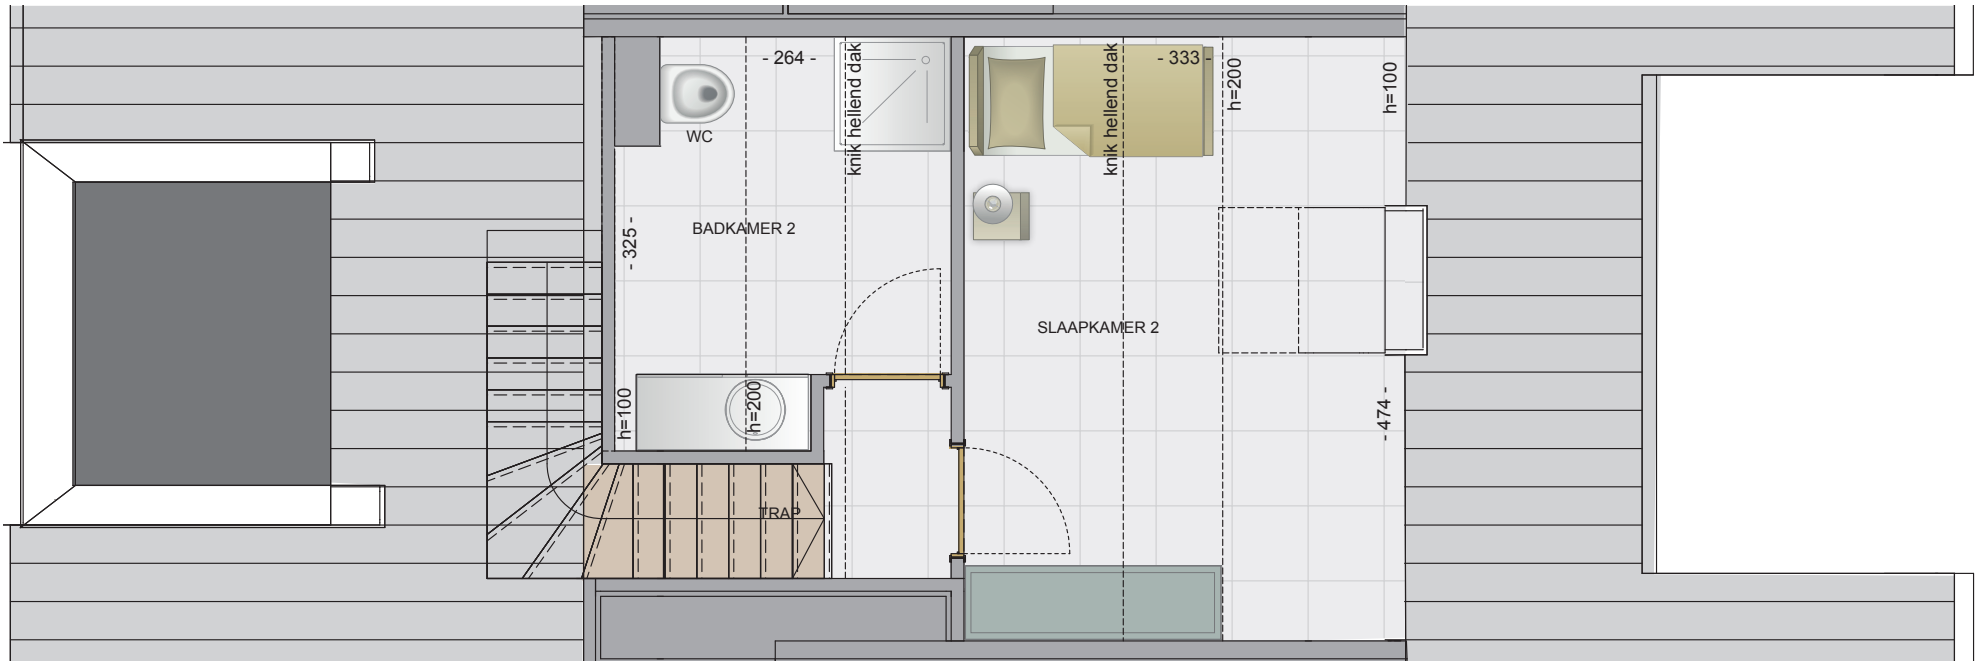

## DUPLEX-APP 08 VERDIEPING 2

BRUTO OPPERVLAKTE: 90,0 m<sup>2</sup>  
 OPPERVLAKTE TERRAS: 9,3 m<sup>2</sup>

VOORAANZICHT

## DUPLEX-APP 08 VERDIEPING 3

BRUTO OPPERVLAKTE: 30,30 m<sup>2</sup>