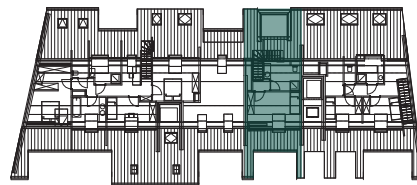

## DUPLEX-APP 08 VERDIEPING 2

BRUTO OPPERVLAKTE: 90,0 m<sup>2</sup>  
 OPPERVLAKTE TERRAS: 9,3 m<sup>2</sup>

VOORAANZICHT